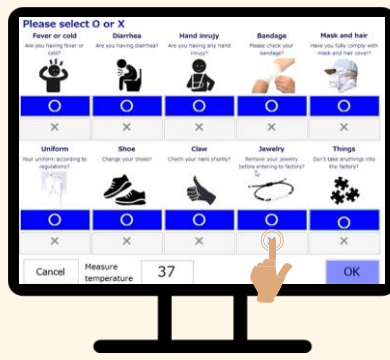

QUICK CHECKER

HỆ THỐNG KIỂM SOÁT TÌNH TRẠNG SỨC KHỎE NHÂN VIÊN TRƯỚC KHI VÀO CÔNG TY

Được ứng dụng để quản lý quá trình vào/ra của nhân viên và khách đến nhà máy đảm bảo được sự an toàn tuyệt đối và truy vết thông tin phòng những trường hợp khẩn cấp

GHI NHẬN NHANH CHÓNG

TIẾT KIỆM THỜI GIAN, CHI PHÍ

SỐ HÓA MỌI THÔNG TIN

ID	Workplace	Check time	Temperature	Photo ID	Employee Name	Sign	Photo in system	Employee ID	Workplace	Workplace ID
1	2020/08/20	17:00	36.5	2020/08/20	Nguyễn Văn A			001	001	001
2	2020/08/20	17:00	36.5	2020/08/20	Nguyễn Văn B			002	001	001
3	2020/08/20	17:00	36.5	2020/08/20	Nguyễn Văn C			003	001	001
4	2020/08/20	17:00	36.5	2020/08/20	Nguyễn Văn D			004	001	001
5	2020/08/20	17:00	36.5	2020/08/20	Nguyễn Văn E			005	001	001
6	2020/08/20	17:00	36.5	2020/08/20	Nguyễn Văn F			006	001	001
7	2020/08/20	17:00	36.5	2020/08/20	Nguyễn Văn G			007	001	001
8	2020/08/20	17:00	36.5	2020/08/20	Nguyễn Văn H			008	001	001
9	2020/08/20	17:00	36.5	2020/08/20	Nguyễn Văn I			009	001	001
10	2020/08/20	17:00	36.5	2020/08/20	Nguyễn Văn J			010	001	001

TÍNH NĂNG NỔI BẬT

- Nhanh chóng ghi nhận tình trạng sức khỏe của nhân viên
- Túc thời trong việc quản lý, tra cứu
- Cài đặt đơn giản, dễ vận hành, sử dụng
- Mỗi nhân viên chỉ mất 7 giây để đo nhiệt độ và khai báo

**Hỗ trợ quản lý trong
thời buổi dịch COVID-19**

**Nhanh chóng
ghi nhận tình
trạng sức khỏe
của nhân viên**

**Máy tính với màn hình cảm ứng, mỗi nhân viên chỉ mất
khoảng 7 giây để hoàn thành các hạng mục cần khai báo**