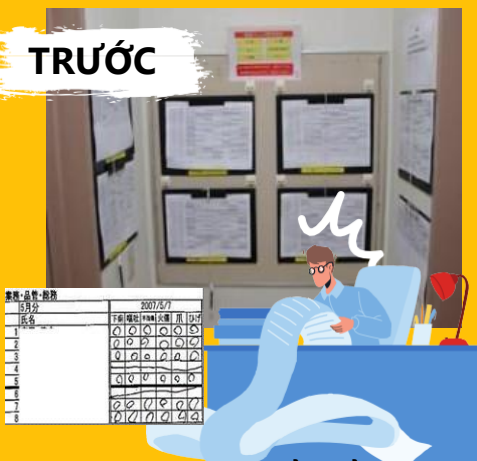

QUICK CHECKER

HỆ THỐNG KIỂM SOÁT TÌNH TRẠNG SỨC KHỎE NHÂN VIÊN TRƯỚC KHI VÀO CÔNG TY

Được ứng dụng để quản lý quá trình vào/ra của nhân viên và khách đến nhà máy đảm bảo được sự an toàn tuyệt đối và truy vết thông tin phòng những trường hợp khẩn cấp

**Hỗ trợ quản lý trong
thời buổi dịch COVID-19**

**Nhanh chóng
ghi nhận tình
trạng sức khỏe
của nhân viên**

**Máy tính với màn hình cảm ứng, mỗi nhân viên chỉ mất
khoảng 7 giây để hoàn thành các hạng mục cần khai báo**

**Nhận diện khuôn mặt và đo
nhiệt độ tự động**

**Hệ thống cảnh báo khi Nhân viên bị sốt hoặc
có vấn đề về tình trạng sức khỏe**

TRƯỚC

**Quản lý không thể kiểm tra tình
trạng sức khỏe của nhân viên
theo thời gian thực**